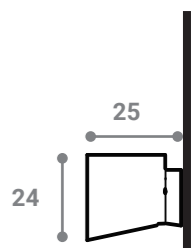

Gianfranco Marabese, 2023

COUPE'

 Sorgente luminosa/ *Light's source*

 3x LED E27 20W 2500lm tot.7500lm 

   0,3 m

 Sorgente luminosa/ *Light source*
LED GU10 110/230V  

Prodotto dotato di doppia accensione/
Product equipped with dual ignition