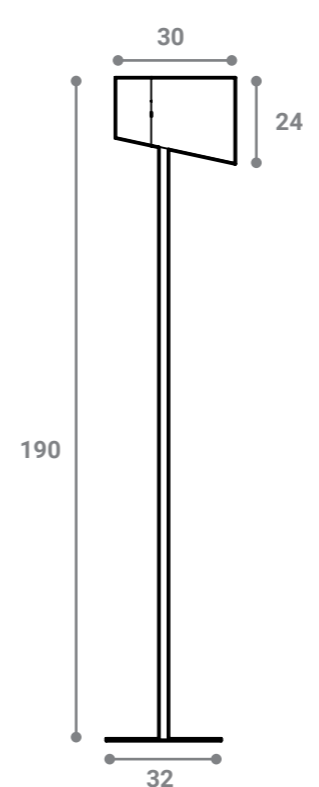

Gianfranco Marabese, 2023

COUPE'

 Sorgente luminosa/ *Light's source*

 3x LED E27 20W 2500lm tot.7500lm 

   0,3 m

 Sorgente luminosa/ *Light source*
LED GU10 110/230V  

Prodotto dotato di doppia accensione/
Product equipped with dual ignition